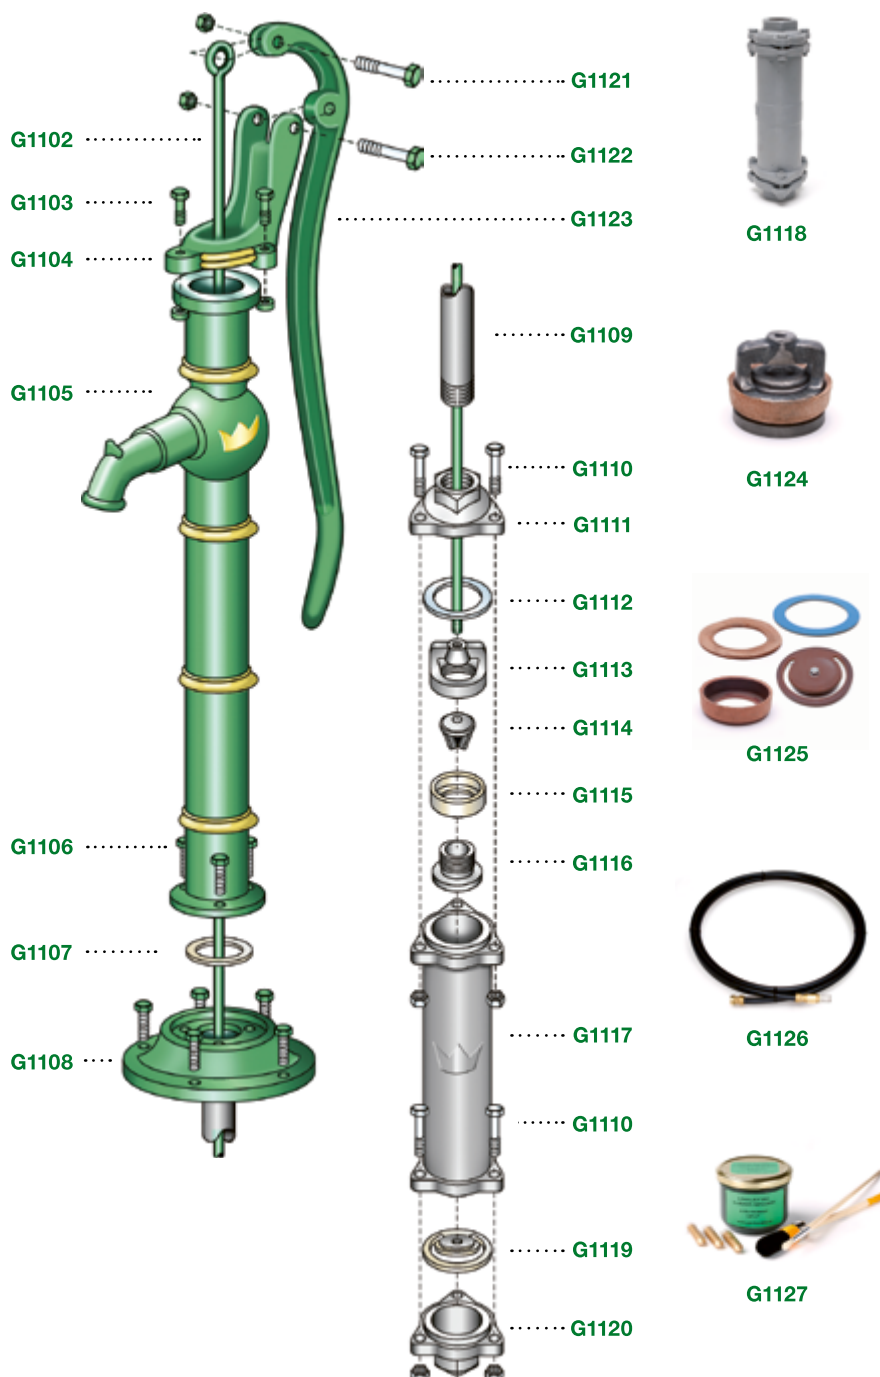

# Reservdelar Gårdspump E.M.S.

## Gårdspump E.M.S.

- G0101** Gårdspump
- G0102** Gårdspump "Allt ovan jord"
- G0103** Gårdspump inkl. slangpaket

### Reservdelar

- G1102** Kannstång
- G1103** Bult till pumphuvud
- G1104** Pumphuvud
- G1105** Pumpstativ
- G1106** Bult till fotplatta
- G1107** Packning till fotplatta
- G1108** Fotplatta
- G1109** Galvaniserat rör
- G1110** Bult till cylinder
- G1111** Cylinderlock
- G1112** Packning till cylinderlock
- G1113** Överdel till kanna
- G1114** Ventil till kanna
- G1115** Lädermanschett
- G1116** Underdel till kanna
- G1117** Cylinderhus
- G1119** Ventilläderklaff
- G1120** Cylinderbotten
- G1121** Bult till kannstång
- G1122** Bult till hävstång
- G1123** Hävstång

### Satser

- G1118** Komplet cylinder med kanna.  
(G1110-G1120)
- G1124** Komplet kanna.  
(G1113, G1114, G1115, G1116)
- G1125** Packningssats (fyra delar)  
(G1107, G1112, G1115, G1119)
- G1126** Komplet slangpaket
- G1127** Linoljebaserat färgpaket  
(Grön, guld, metall).