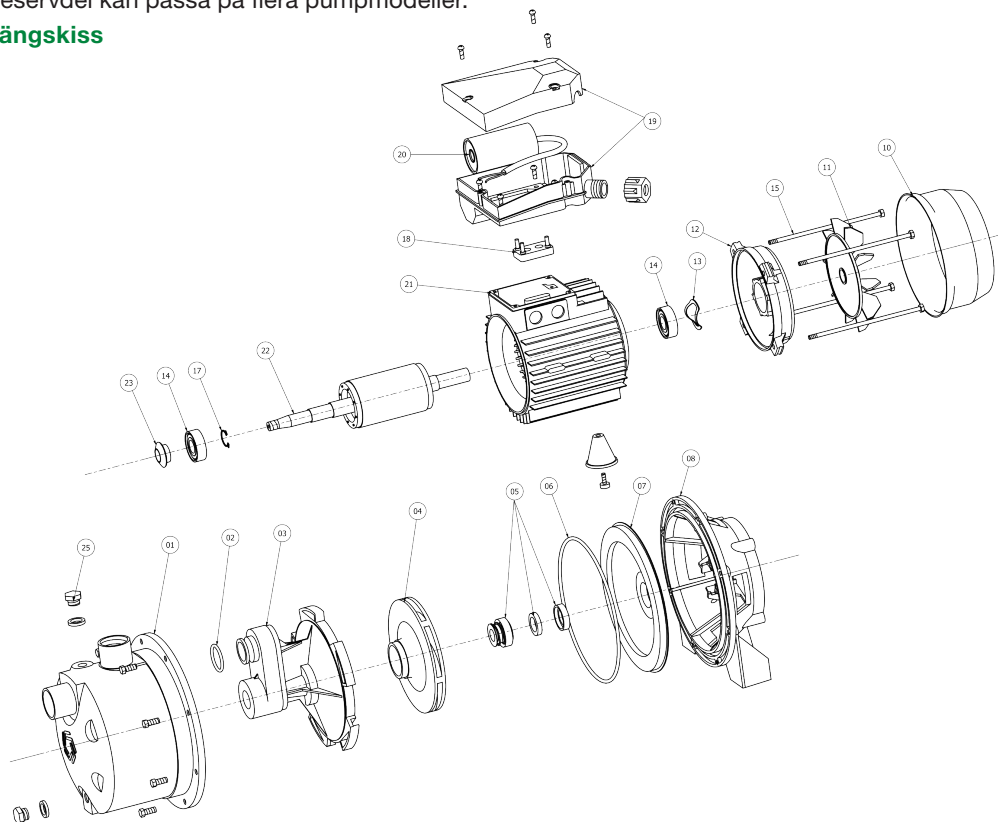

Reservdelar MPI 100

Reservdelarnas nummer i sprängskissen motsvaras av de två sista siffrorna i artikelnumret nedan.
En reservdel kan passa på flera pumpmodeller.

Sprängskiss

Reservdelar

- Z1101** Pumphus
- Z1102** O-ring diffusor
- Z1103** Diffusor/Ejektor
- Z1104** Pumphjul
- Z1105** Axeltätning
- Z1106** O-ring pumphus
- Z1107** Skiva mellanstycke
- Z1108** Mellanstycke
- Z1109** Bult pumphus
- Z1110** Fläktkåpa
- Z1111** Fläkt
- Z1112** Motorsköld
- Z1113** Fjäderbricka

- Z1114** Lager motorsida
- Z1115** Pinnbult
- Z1117** Stänkskydd
- Z1118** Kopplingsplint
- Z1119** Kopplingslock
- Z1120** Kondensator 20 μ F
- Z1121** Stator
- Z1122** Rotor
- Z1123** Låsring
- Z1125** Tömningsplugg

Satser

- Z1140** Slitagesats
- Z1141** Frostsats